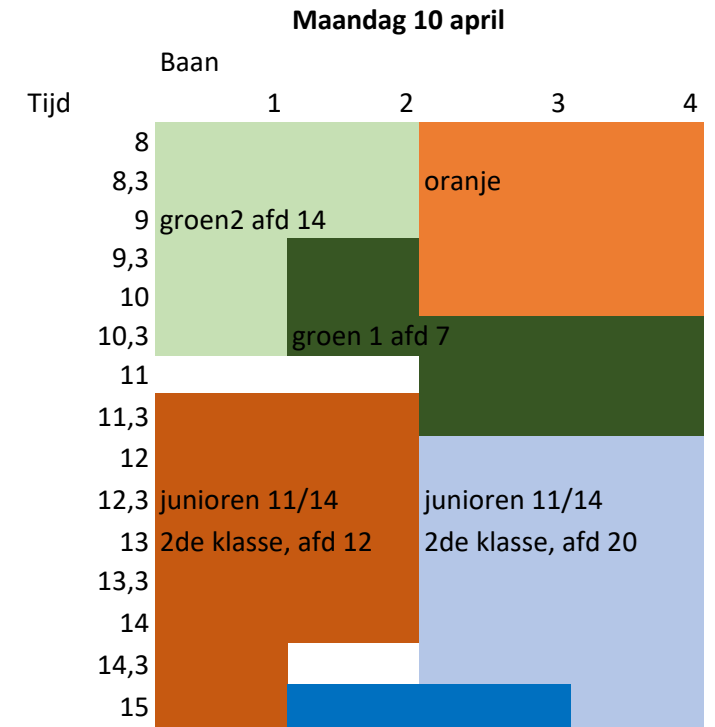

Banenschema

ZONDAGCOMPETITIE, incl. JEUGD

Zondag 16 april

Baan 1 2 3 4 5 6

Tijd

Zondag 23 april

Baan 1 2 3 4

Tijd

Baan 1 2 3 4 5 6

Tijd

Baan 1 2 3 4

Tijd

zondag 7 mei

16
16,3
17
17,3
18
18,3

Zondag 14 mei

17,3
18
18,3