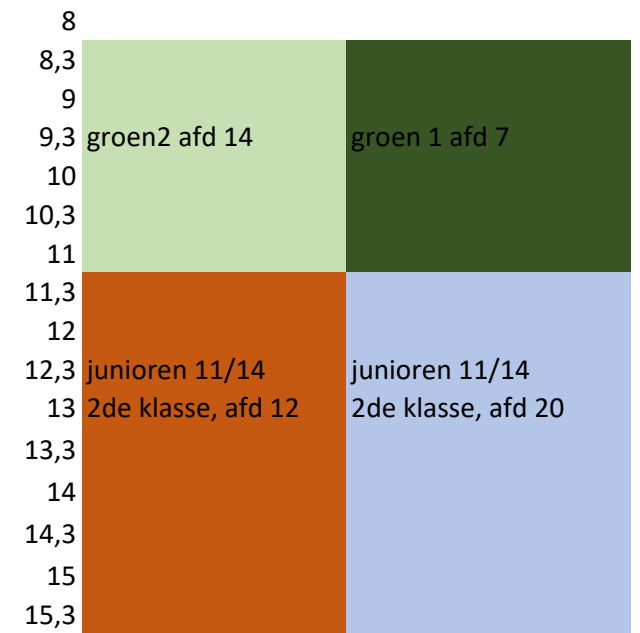

Banenschema

ZONDAGCOMPETITIE, incl. JEUGD

Zondag 16 april

Baan 1 2 3 4 5 6

Tijd

Zondag 23 april

Baan 1 2 3 4

Tijd

Baan 1 2 3 4 5 6

Tijd

Baan 1 2 3 4

Tijd

zondag 7 mei

16
16,3
17
17,3
18
18,3

Zondag 14 mei

17,3
18
18,3