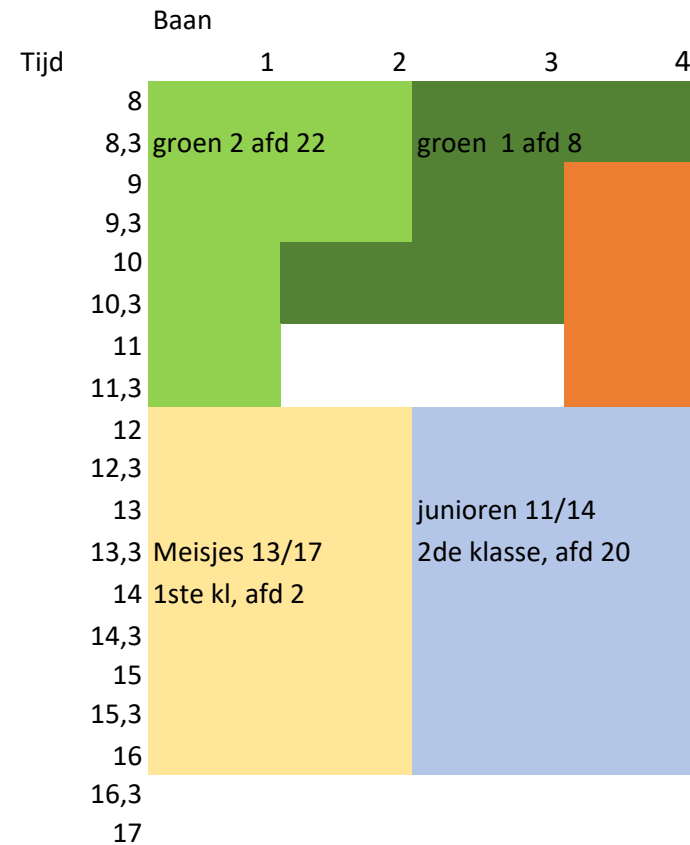

Banenschema

ZONDAGCOMPETITIE, incl. JEUGD

Zondag 16 april

Baan 1 2 3 4 5 6

Tijd

Zondag 23 april

Baan 1 2 3 4

Tijd

Baan 1 2 3 4 5 6

Tijd

Baan 1 2 3 4

Tijd

zondag 7 mei

16
16,3
17
17,3
18
18,3

Zondag 14 mei

17,3
18
18,3

8/9 2de klasse, afd 7
team Ellen

zondag 21 mei

17,3
18

Maandag 29 mei

zondag 4 juni

Baan

1 2 3 4 5 6

Tijd

20

9

9,3

10

10,3

11

11,3

12