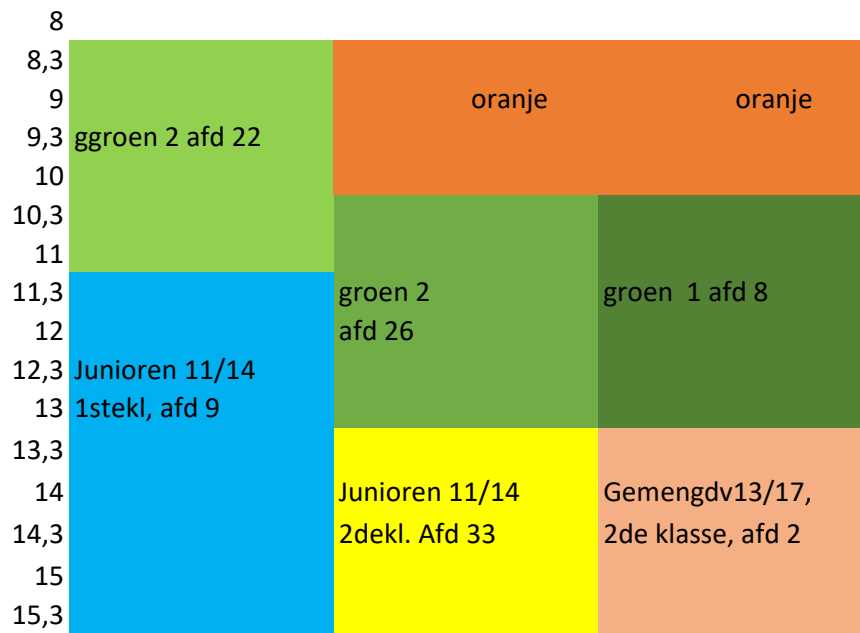

Banenschema

ZONDAGCOMPETITIE, incl. JEUGD

Zondag 16 april

Baan 1 2 3 4 5 6

Tijd

Zondag 23 april

Baan 1 2 3 4

Tijd

Baan 1 2 3 4 5 6

Tijd

Baan 1 2 3 4

Tijd

zondag 7 mei

16
16,3
17
17,3
18
18,3

Zondag 14 mei

17,3
18
18,3