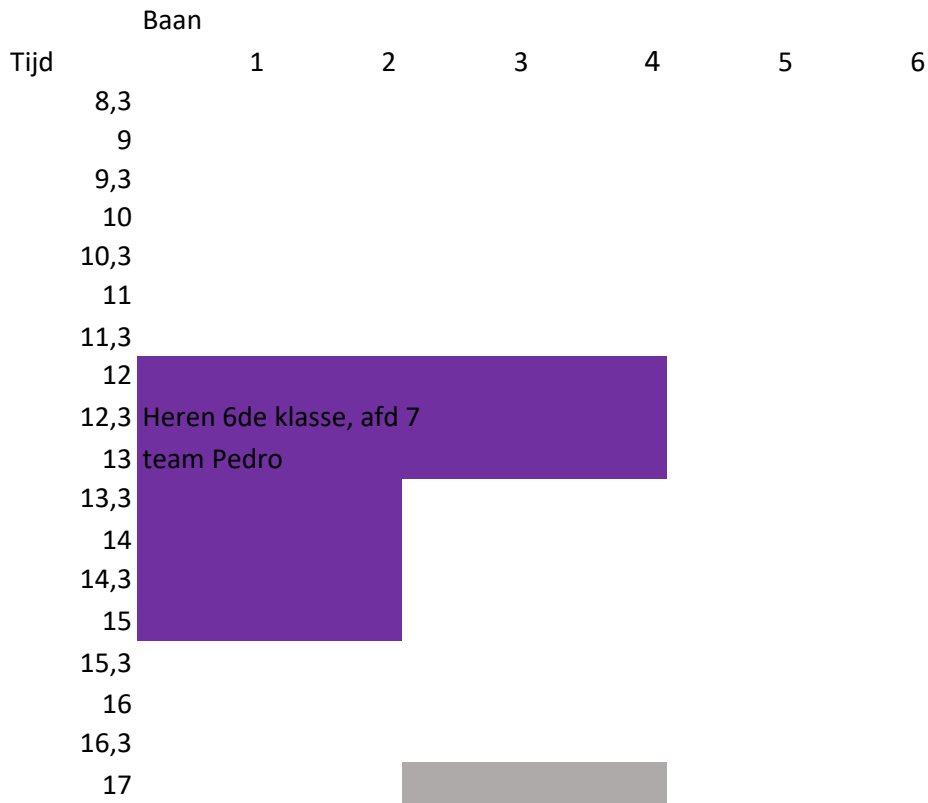

Banenschema

ZONDAGCOMPETITIE, incl. JEUGD

Zondag 16 april

Baan 1 2 3 4 5 6

Tijd

Zondag 23 april

Baan 1 2 3 4

Tijd

Baan 1 2 3 4 5 6

Tijd

Baan 1 2 3 4

Tijd

zondag 7 mei

16
16,3
17
17,3
18
18,3

Zondag 14 mei

17,3
18
18,3

8/9 2de klasse, afd 7
team Ellen

zondag 21 mei

17,3
18

Maandag 29 mei

zondag 4 juni

Baan

1 2 3 4 5 6

Tijd

20

9

9,3

10

10,3

11

11,3

12