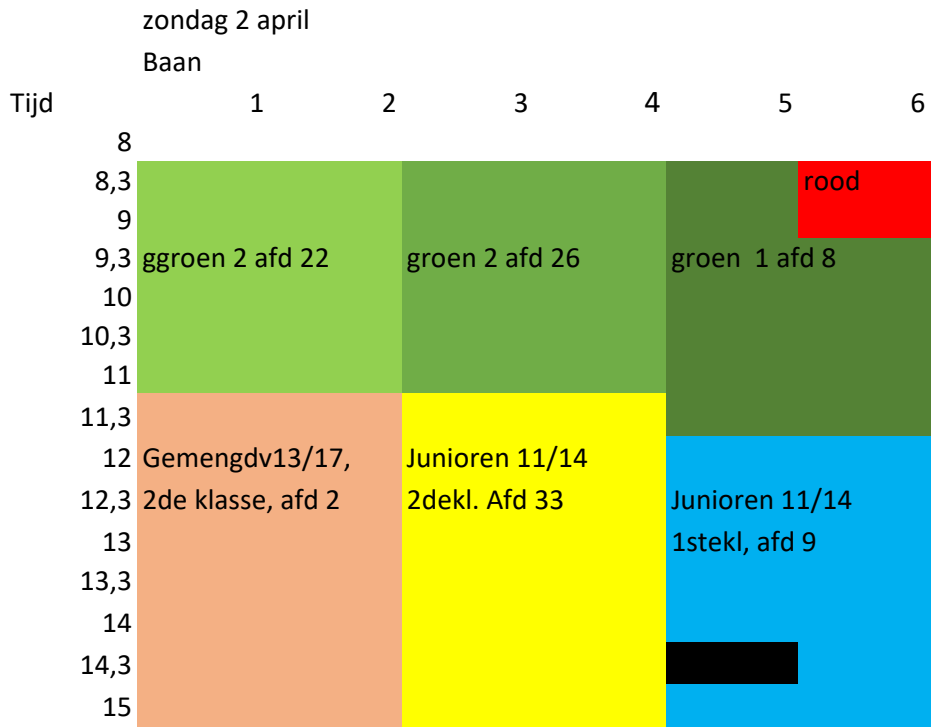

Banenschema

ZONDAGCOMPETITIE, incl. JEUGD

Zondag 16 april

Baan 1 2 3 4 5 6

Tijd

Zondag 23 april

Baan 1 2 3 4

Tijd

Baan 1 2 3 4 5 6

Tijd

Baan 1 2 3 4

Tijd

zondag 7 mei

16
16,3
17
17,3
18
18,3

Zondag 14 mei

17,3
18
18,3