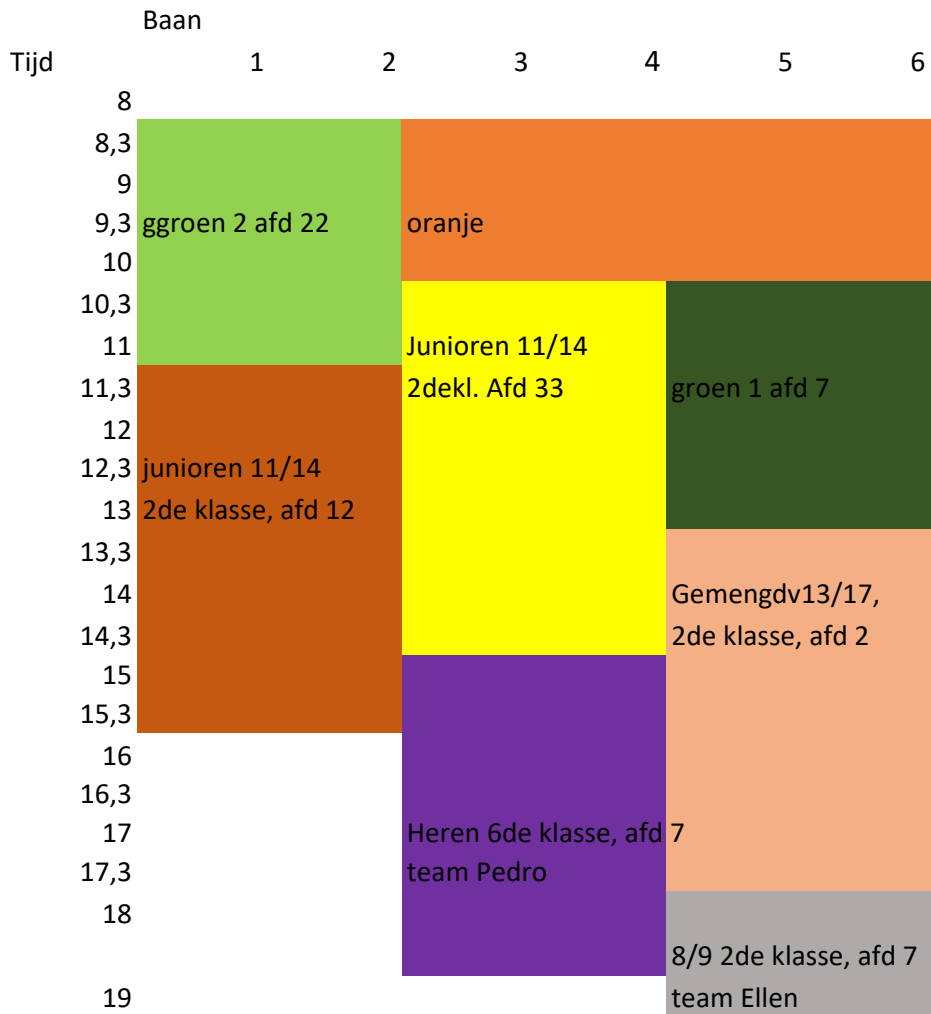

Banenschema

ZONDAGCOMPETITIE, incl. JEUGD

Zondag 16 april

Baan 1 2 3 4 5 6

Tijd

Zondag 23 april

Baan 1 2 3 4

Tijd

Baan 1 2 3 4 5 6

Tijd

Baan 1 2 3 4

Tijd

zondag 7 mei

16
16,3
17
17,3
18
18,3

Zondag 14 mei

17,3
18
18,3

8/9 2de klasse, afd 7
team Ellen

zondag 21 mei

17,3
18

Maandag 29 mei

zondag 4 juni

Baan

1 2 3 4 5 6

Tijd

20

9

9,3

10

10,3

11

11,3

12