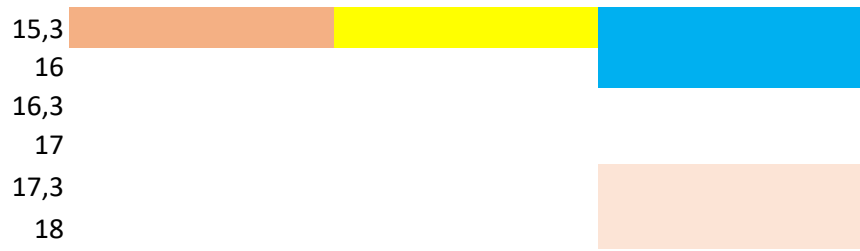

Banenschema

ZONDAGCOMPETITIE, incl. JEUGD

Zondag 16 april

Baan 1 2 3 4 5 6

Tijd

Zondag 23 april

Baan 1 2 3 4

Tijd

Baan 1 2 3 4 5 6

Tijd

Baan 1 2 3 4

Tijd

zondag 7 mei

16
16,3
17
17,3
18
18,3

Zondag 14 mei

17,3
18
18,3