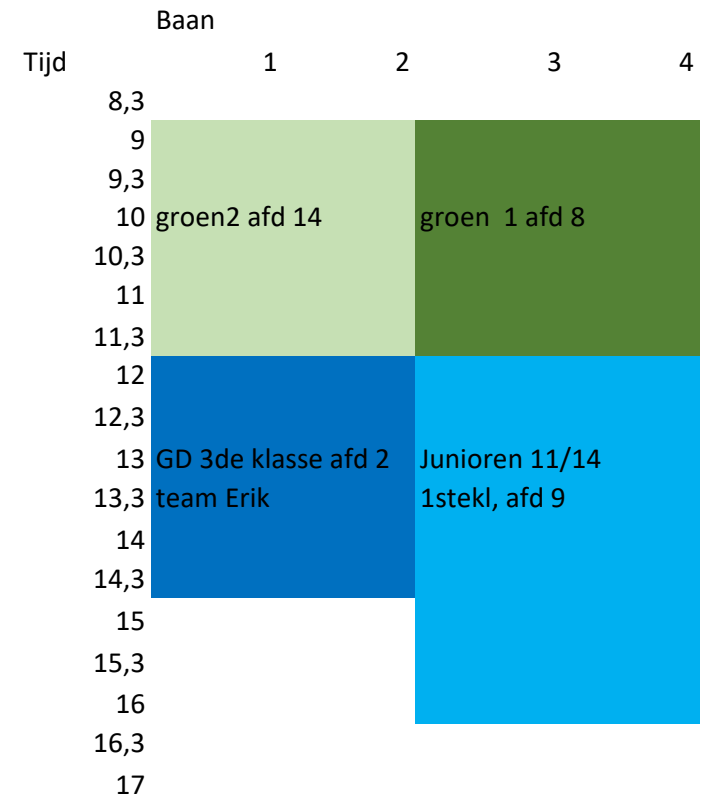

Banenschema

ZONDAGCOMPETITIE, incl. JEUGD

Zondag 16 april

Baan 1 2 3 4 5 6

Tijd

Zondag 23 april

Baan 1 2 3 4

Tijd

Baan 1 2 3 4 5 6

Tijd

Baan 1 2 3 4

Tijd

zondag 7 mei

16
16,3
17
17,3
18
18,3

Zondag 14 mei

17,3
18
18,3

8/9 2de klasse, afd 7
team Ellen

zondag 21 mei

17,3
18

Maandag 29 mei

zondag 4 juni

Baan

1 2 3 4 5 6

Tijd