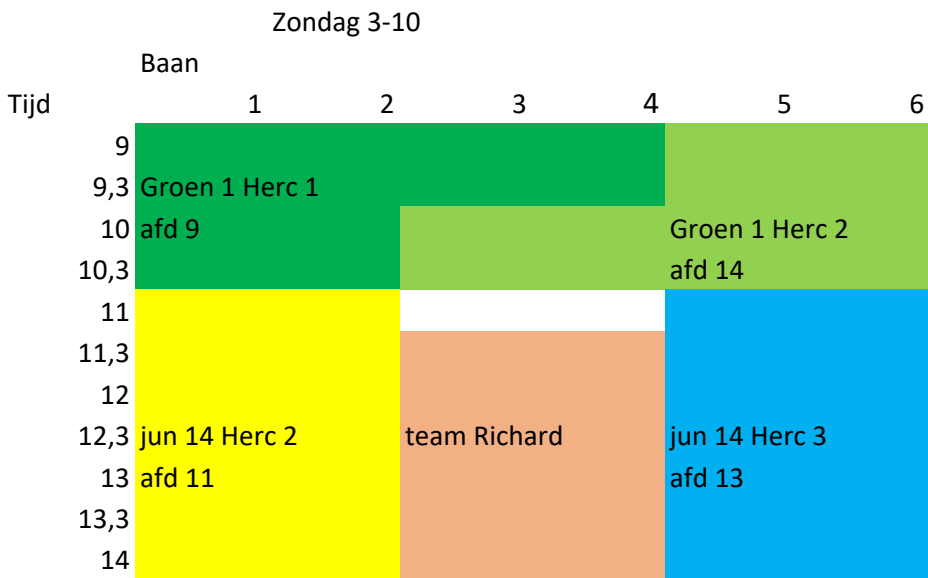

Banenschema

ZONDAGCOMPETITIE JEUGD

14,3
15
15,3
16
16,3
17
17,3
18

Zondag 17-10

Zondag 31-10

Baan

Zondag 26-9

Zondag 10-10