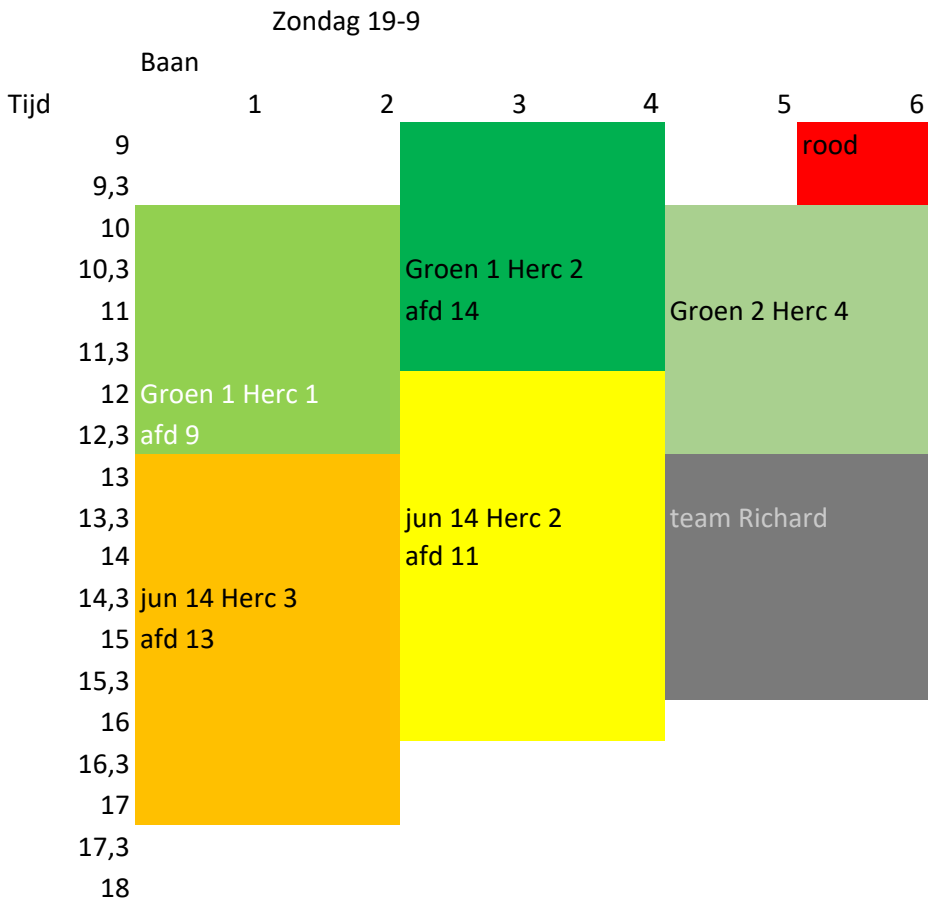

Banenschema

ZONDAGCOMPETITIE JEUGD

14,3
15
15,3
16
16,3
17
17,3
18

Zondag 17-10

Zondag 31-10

Baan

Zondag 26-9

Zondag 10-10