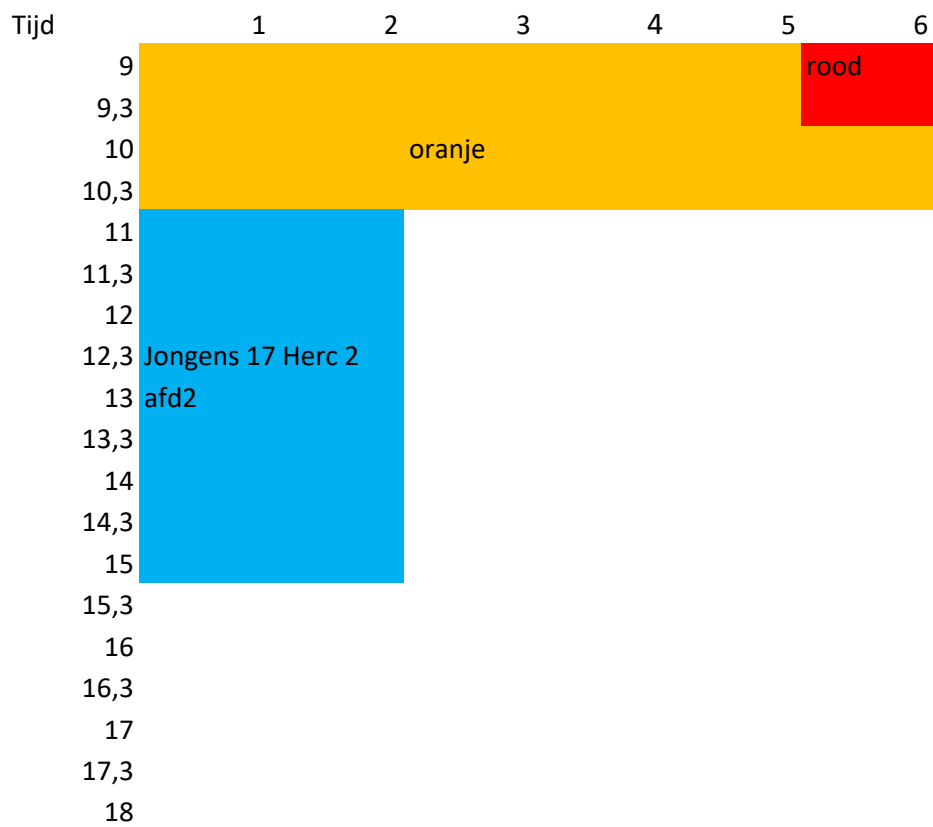

Banenschema

ZONDAGCOMPETITIE JEUGD

14,3
15
15,3
16
16,3
17
17,3
18

Zondag 17-10

Zondag 31-10

Baan

Zondag 26-9

Zondag 10-10