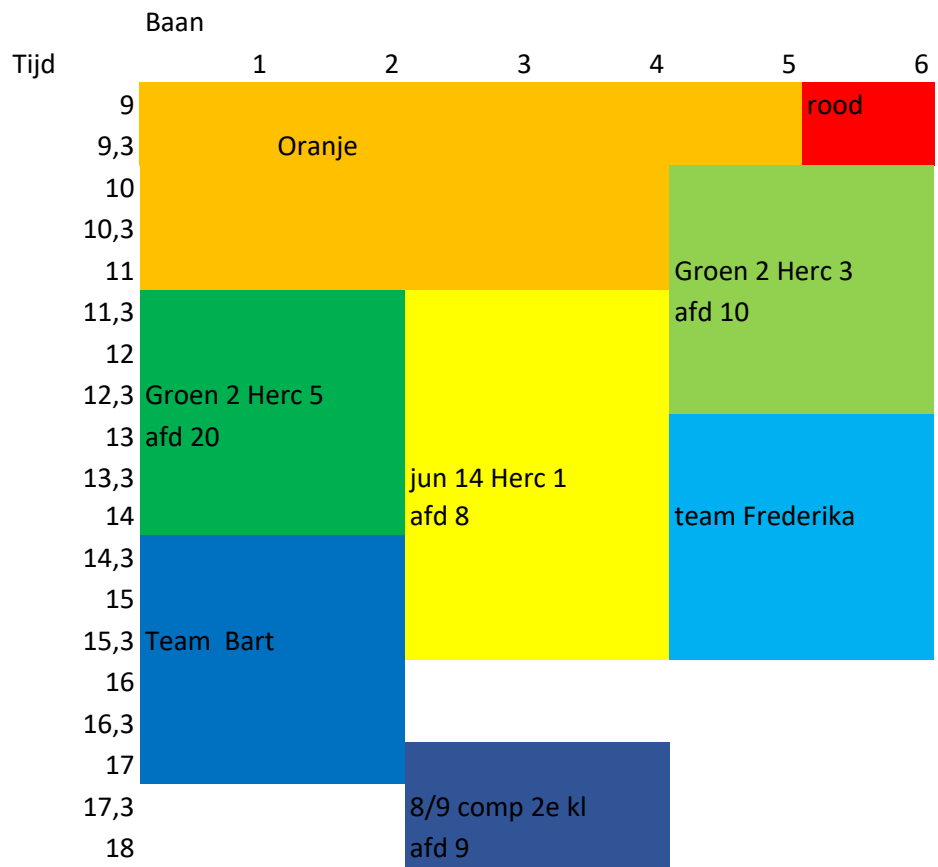

Banenschema

ZONDAGCOMPETITIE JEUGD

14,3
15
15,3
16
16,3
17
17,3
18

Zondag 17-10

Zondag 31-10

Baan

Zondag 26-9

Zondag 10-10